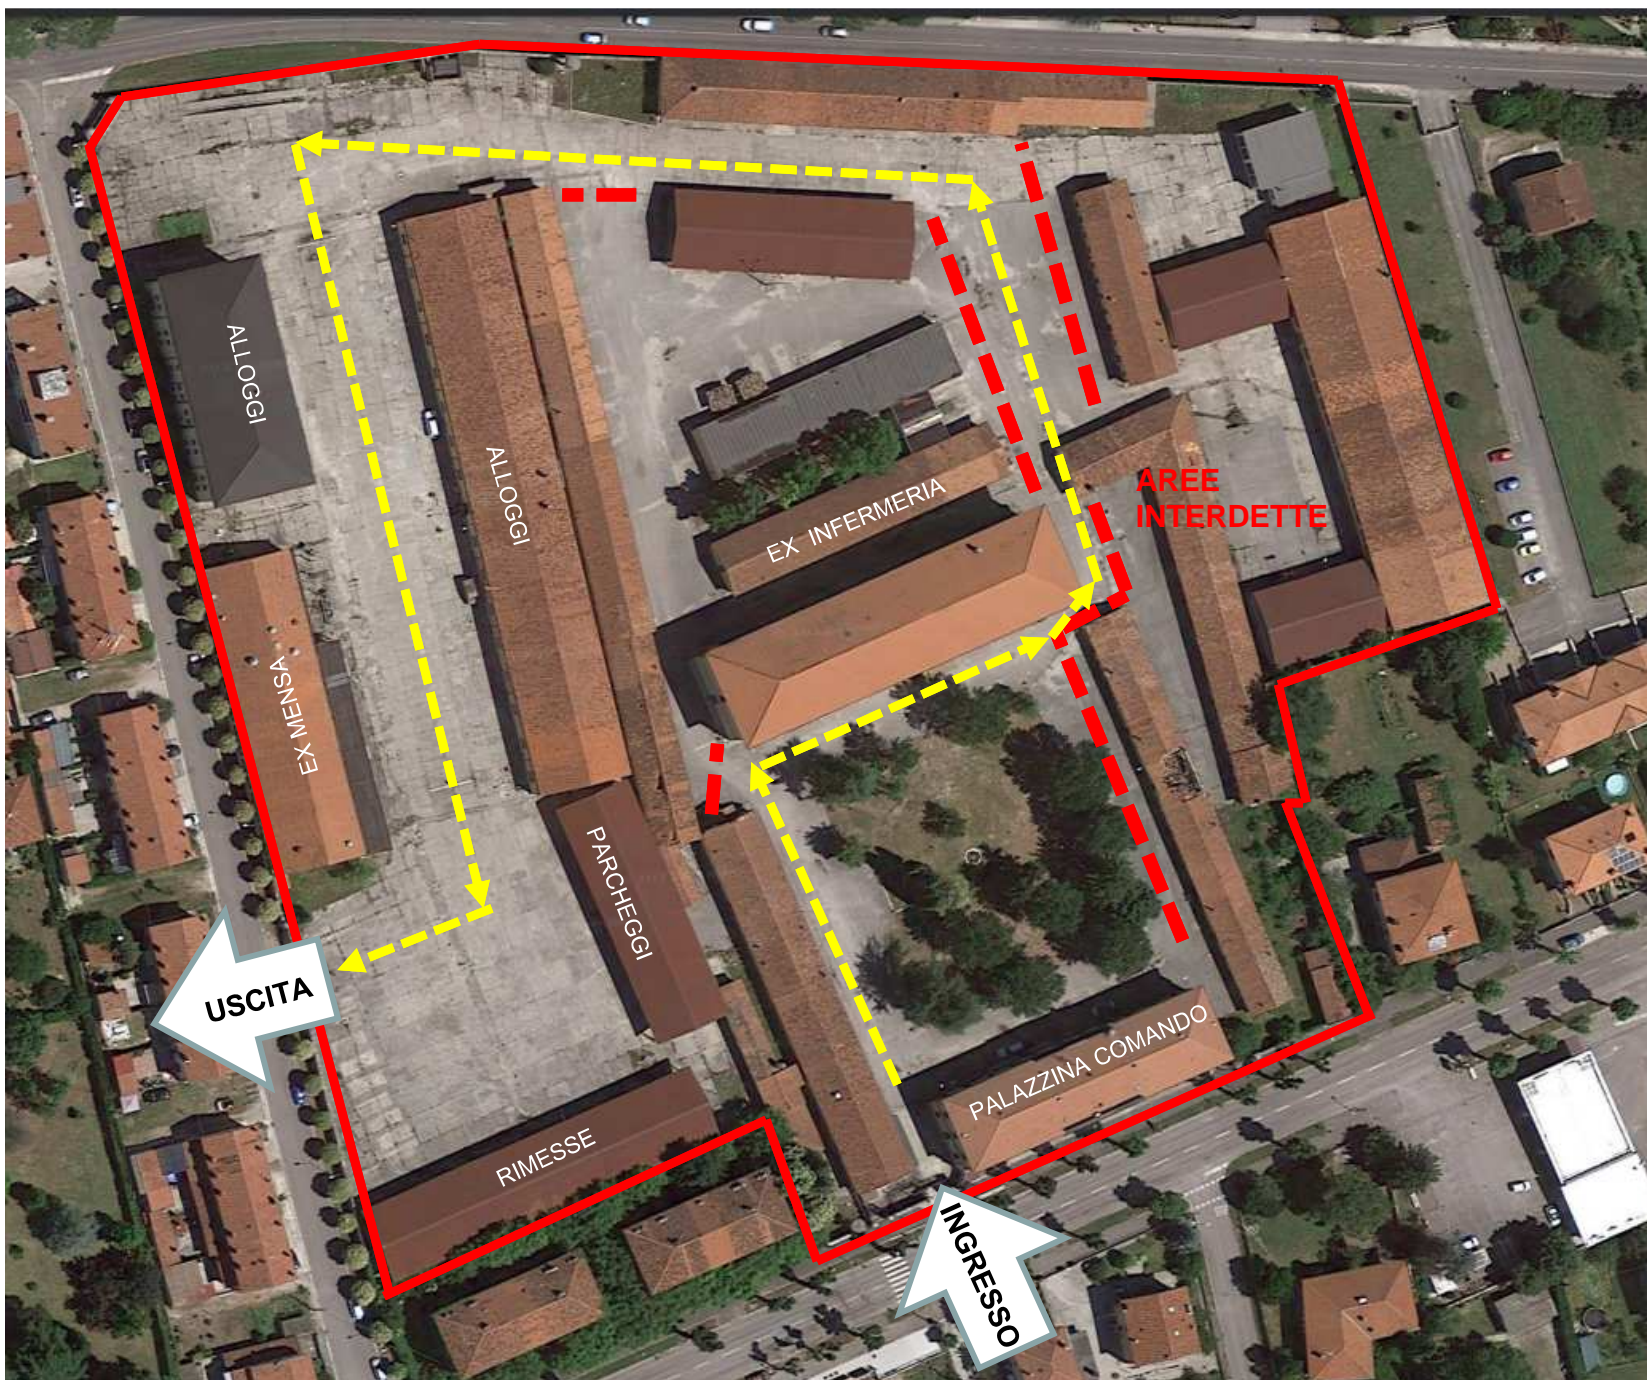

PLANIMETRIA CASERMA "29 OTTOBRE 1917"

LEGENDA

-  AREE INTERDETTE
-  PERCORSO OBBLIGATO

GIORNATE VISITE

GIOVEDI' 11 MAGGIO 2023
DALLE 14:00 ALLE 16:00

VENERDI' 12 MAGGIO 2023
- DALLE 09:00 ALLE 11:00
- DALLE 14:00 ALLE 16:00